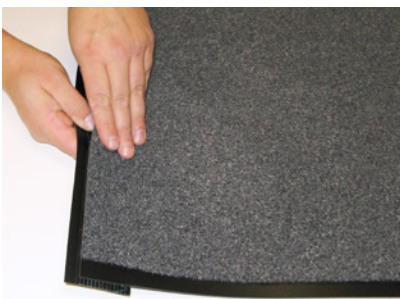

SOLETT tørremåtte

SOLETT er en effektiv tørremåtte af polypropylen med vinylbagside. Entrémåtten har en høj absorptionskapacitet. En blød og slidstærk måtte. Med kant. Metervare.

Miljø: Til indendørs brug. Modest trafik. Måtte i korridor.
Egenskab: God absorberingsevne.
Materiale: Overside i tvundet polypropylen, bagside i vinyl.
Tykkelse: 7 mm
Pleje: Støvsugning/vådrensning.
Garanti 2 år

H 7 mm
 B 80/90 cm
 D 60 cm/150 cm

H 7 mm
 B 90/120 cm
 D 18,3 m/20 m

Kantliste på kort/kapsiden.

Mål (cm/m)	Format	Farve	Vare nr.
80 x 60 cm	Måtte	Sort	360020
80 x 60 cm	Måtte	Blå	360021
80 x 60 cm	Måtte	Grå	360022
80 x 60 cm	Måtte	Lysegå	360023*
90 x 150 cm	Måtte	Sort	360036
90 x 150 cm	Måtte	Blå	360037
90 x 150 cm	Måtte	Grå	360039
90 x 150 cm	Måtte	Lysegå	360024*
90 cm x 18,3 m	Rulle	Blå	360907
90 cm	Metervare	Blå	360907-1
90 cm x 20 m	Rulle	Grå	360909
90 cm	Metervare	Grå	360909-1
120 cm x 20 m	Rulle	Grå	361209
120 cm	Metervare	Grå	361209-1
One size	Kantliste/m	Sort	171016

Sort

Blå

Grå

Lysegrå

*Indkøb
 Maksimal længde:
 18,3 m / 20 m