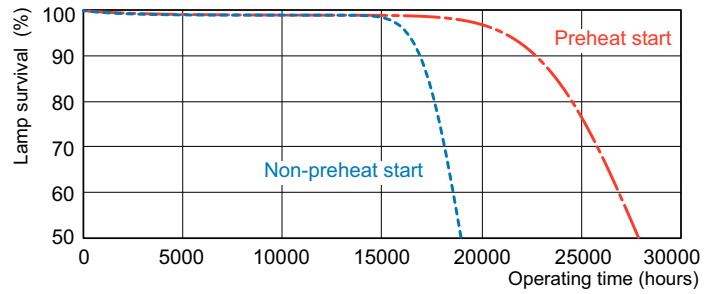

MASTER PL-R Eco 4 Pin

Levetid

Life Expectancy Diagram - MASTER PL-R Eco 17W/830/4P 1CT/5X10BOX