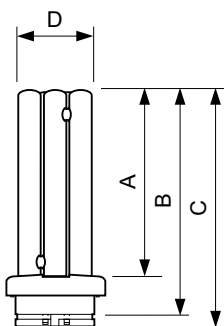

Produktdata

Full EOC 871150026601970

Produktnavn for bestilling MASTER PL-R Eco 17W/830/4P 1CT/5X10BOX

Bestillingskode 26601970

Lokal bestillingskode 3820982

SAP-teller – antall per pakke 1

SAP-teller – pakker per utvendige 50

Materialnummer (12NC) 927910083050

Fullstendig produktnavn MASTER PL-R ECO 17W/830/4P 1CT/5X10BOX

EAN/UPC – boks 8711500266033

Lokal kodebeskrivelse 3820982

Målskisse

Product	D (max)	A (max)	B (max)	C (max)
MASTER PL-R Eco 17W/830/4P 1CT/5X10BOX	41,0 mm	121,7 mm	142,0 mm	148,6 mm